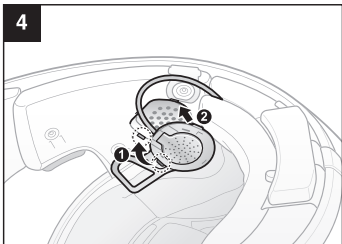

10U 쇼에이 J-Cruise 빠른 시작 가이드

설치

1

2

3

4

5

충전

시작하기

배터리 슬롯에 끼워져 있는 플라스틱 테이프를 잡아 빼내십시오.

버튼 조작

전원 켜기/끄기

헤드셋

리모컨

전원 켜기

절전 모드