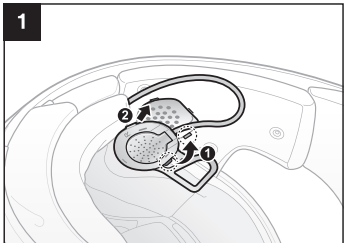

10U 쇼에이 J-Cruise 빠른 시작 가이드

설치

1

2

3

4

5

충전

시작하기

배터리 슬롯에 끼워져 있는 플라스틱 테이프를 잡아 빼내십시오.

버튼 조작

전원 켜기/끄기

헤드셋

리모컨

전원 켜기

절전 모드