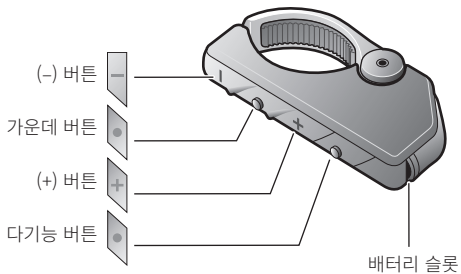

10U 쇼에이 J-Cruise 빠른 시작 가이드

설치

1

2

3

4

5

충전

시작하기

배터리 슬롯에 끼워져 있는 플라스틱 테이프를 잡아 빼내십시오.

버튼 조작

전원 켜기/끄기

헤드셋

리모컨

전원 켜기

절전 모드