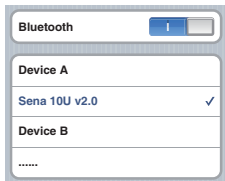

시작하기

배터리 슬롯에 끼워져 있는 플라스틱 테이프를 잡아 빼내십시오.

버튼 조작

전원 켜기/끄기

헤드셋

리모컨

전원 켜기

절전 모드

리모컨

페어링

리모컨

헤드셋

← ... 페어링 ... →

짧게 누르기 x 11

Note:

리모컨과 헤드셋을 서로 페어링한 후에 사용할 수 있습니다.

음량 조절

Sena 10U 선택

입력 0 0 0 0 PIN

전화 받기

가운데 버튼

짧게
누르기

전화 끊기

가운데 버튼

2초
누르기

음성비서

가운데 버튼

3초
누르기

스피드다이얼

(+) 버튼

3초
누르기

거절