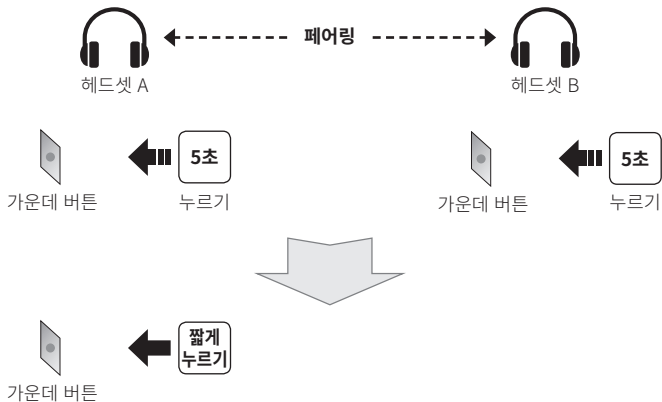

음량 조절

Sena 10U 선택

입력 0 0 0 0 PIN

전화 받기

가운데 버튼

짧게
누르기

전화 끊기

가운데 버튼

2초
누르기

음성비서

가운데 버튼

3초
누르기

스피드다이얼

(+) 버튼

3초
누르기

거절

가운데 버튼

2초
누르기

인터콤 페어링

인터콤 시작/종료

라디오 켜기/끄기

(-) 버튼

누르기

라디오 채널탐색

(+) 버튼

또는

(-) 버튼

두 번 누르기

라디오 FM 대역 스캔

시작
또는
중지

(+) 버튼

누르기