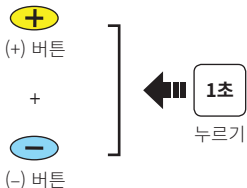

시작하기

배터리 슬롯에 끼워져 있는 플라스틱 테이프를 잡아 빼내십시오.

버튼 조작

전원 켜기/끄기

헤드셋

리모컨

전원 켜기

절전 모드

리모컨

페어링

리모컨

헤드셋

← ... 페어링 ... →

짧게 누르기 x 11

Note:

리모컨과 헤드셋을 서로 페어링한 후에 사용할 수 있습니다.