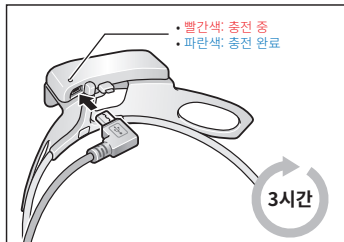

10U 쇼에이 J-Cruise 빠른 시작 가이드

설치

1

2

3

4

5

충전

시작하기

배터리 슬롯에 끼워져 있는 플라스틱 테이프를 잡아 빼내십시오.

버튼 조작

전원 켜기/끄기

헤드셋

리모컨

전원 켜기

절전 모드