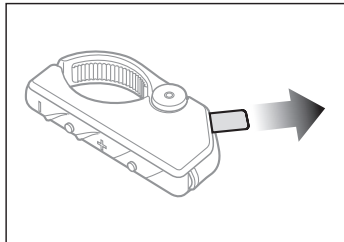

10U 쇼에이 J-Cruise 빠른 시작 가이드

설치

1

2

3

4

5

충전

시작하기

배터리 슬롯에 끼워져 있는 플라스틱 테이프를 잡아 빼내십시오.

버튼 조작

전원 켜기/끄기

헤드셋

리모컨

전원 켜기

절전 모드