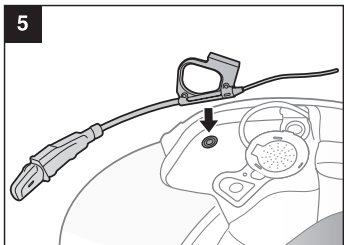

10U 쇼에이 J-Cruise 빠른 시작 가이드

설치

1

2

3

4

5

충전

시작하기

배터리 슬롯에 끼워져 있는 플라스틱 테이프를 잡아 빼내십시오.

버튼 조작

전원 켜기/끄기

헤드셋

리모컨

전원 켜기

절전 모드