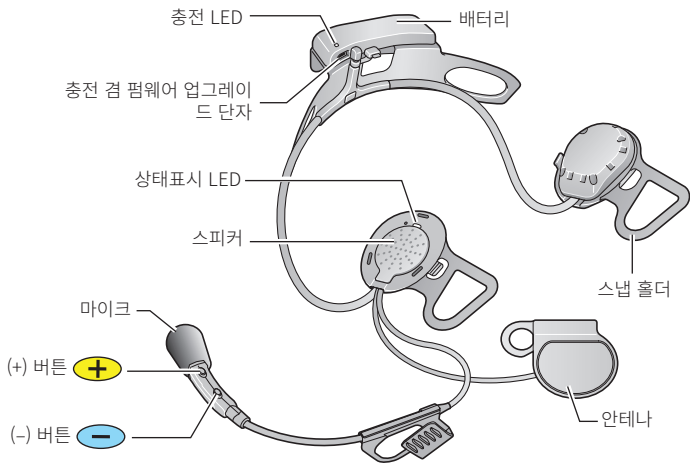

10U 쇼에이 J-Cruise 빠른 시작 가이드

설치

1

2

3

4

5

충전

시작하기

배터리 슬롯에 끼워져 있는 플라스틱 테이프를 잡아 빼내십시오.

버튼 조작

전원 켜기/끄기

헤드셋

리모컨

전원 켜기

절전 모드

리모컨

페어링

리모컨

헤드셋

← ... 페어링 ... →

짧게 누르기 x 11

Note:

리모컨과 헤드셋을 서로 페어링한 후에 사용할 수 있습니다.

음량 조절

Sena 10U 선택

입력 0 0 0 0 PIN

전화 받기

가운데 버튼

짧게
누르기

전화 끊기

가운데 버튼