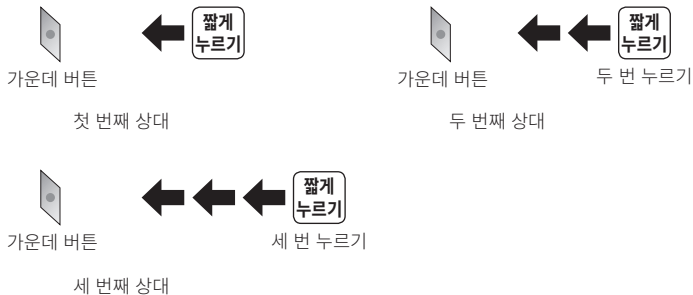

2초
누르기

음성비서

가운데 버튼

3초
누르기

스피드다이얼

(+) 버튼

3초
누르기

거절

가운데 버튼

2초
누르기

인터콤 페어링

인터콤 시작/종료

라디오 켜기/끄기

(-) 버튼

누르기

라디오 채널탐색

(+) 버튼

또는

(-) 버튼

두 번 누르기

라디오 FM 대역 스캔

시작
또는
중지

(+) 버튼

누르기