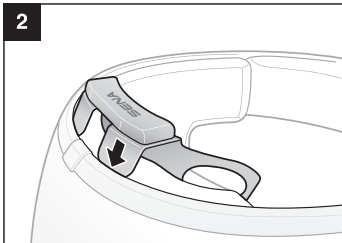

10U 쇼에이 J-Cruise 빠른 시작 가이드

설치

1

2

3

4

5

충전

시작하기

배터리 슬롯에 끼워져 있는 플라스틱 테이프를 잡아 빼내십시오.

버튼 조작

전원 켜기/끄기

헤드셋

리모컨

전원 켜기

절전 모드