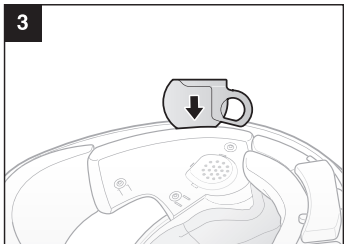

10U 쇼에이 J-Cruise 빠른 시작 가이드

설치

1

2

3

4

5

충전

시작하기

배터리 슬롯에 끼워져 있는 플라스틱 테이프를 잡아 빼내십시오.

버튼 조작

전원 켜기/끄기

헤드셋

리모컨

전원 켜기

절전 모드